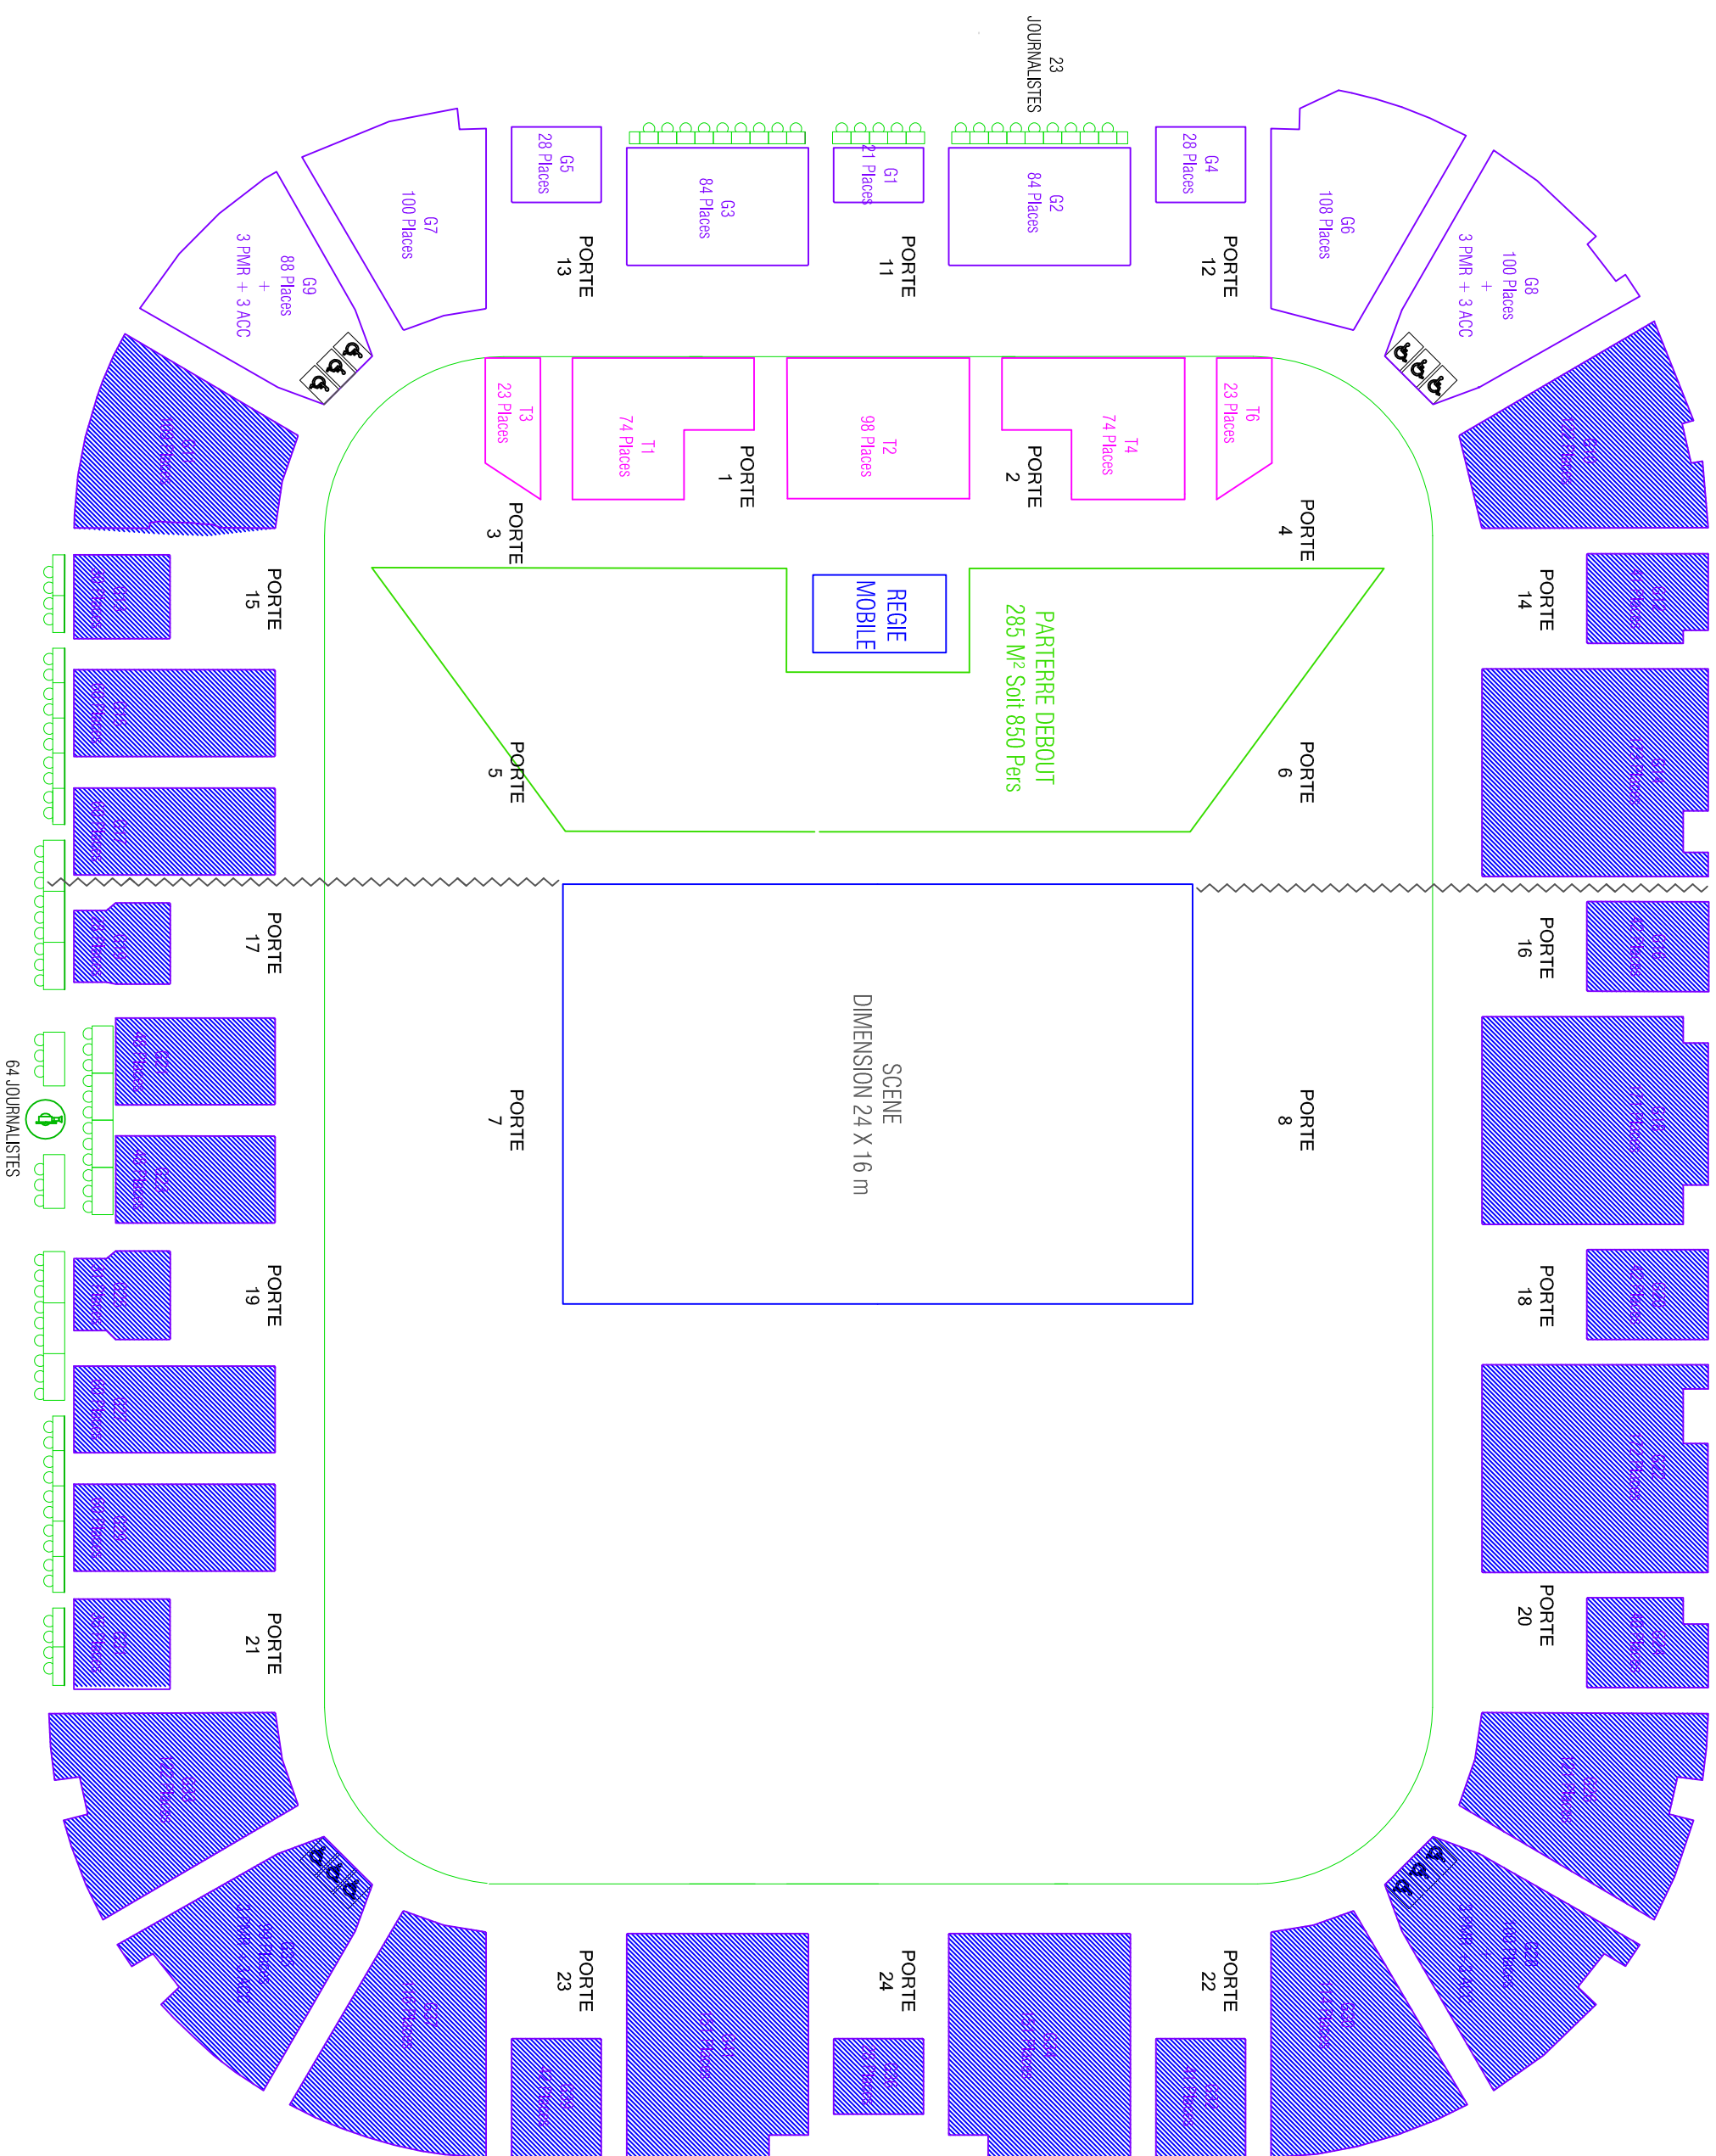

	GRAND TRIBUNE	PARTIE	TOTAL
PLACES ASSIS	641	298	939
PLACES DEBOUT		850	850
PMR	6		6
ACC	6		6
JOURNALISTES			##
TOTAL	653	298	1801

AXONE  
MONTBELLIARD

D1 PETITE JAUGE ASSIS DEBOUT BILLETTERIE

Dessiné par : Philippe Labbe  
Date : 05.01.10