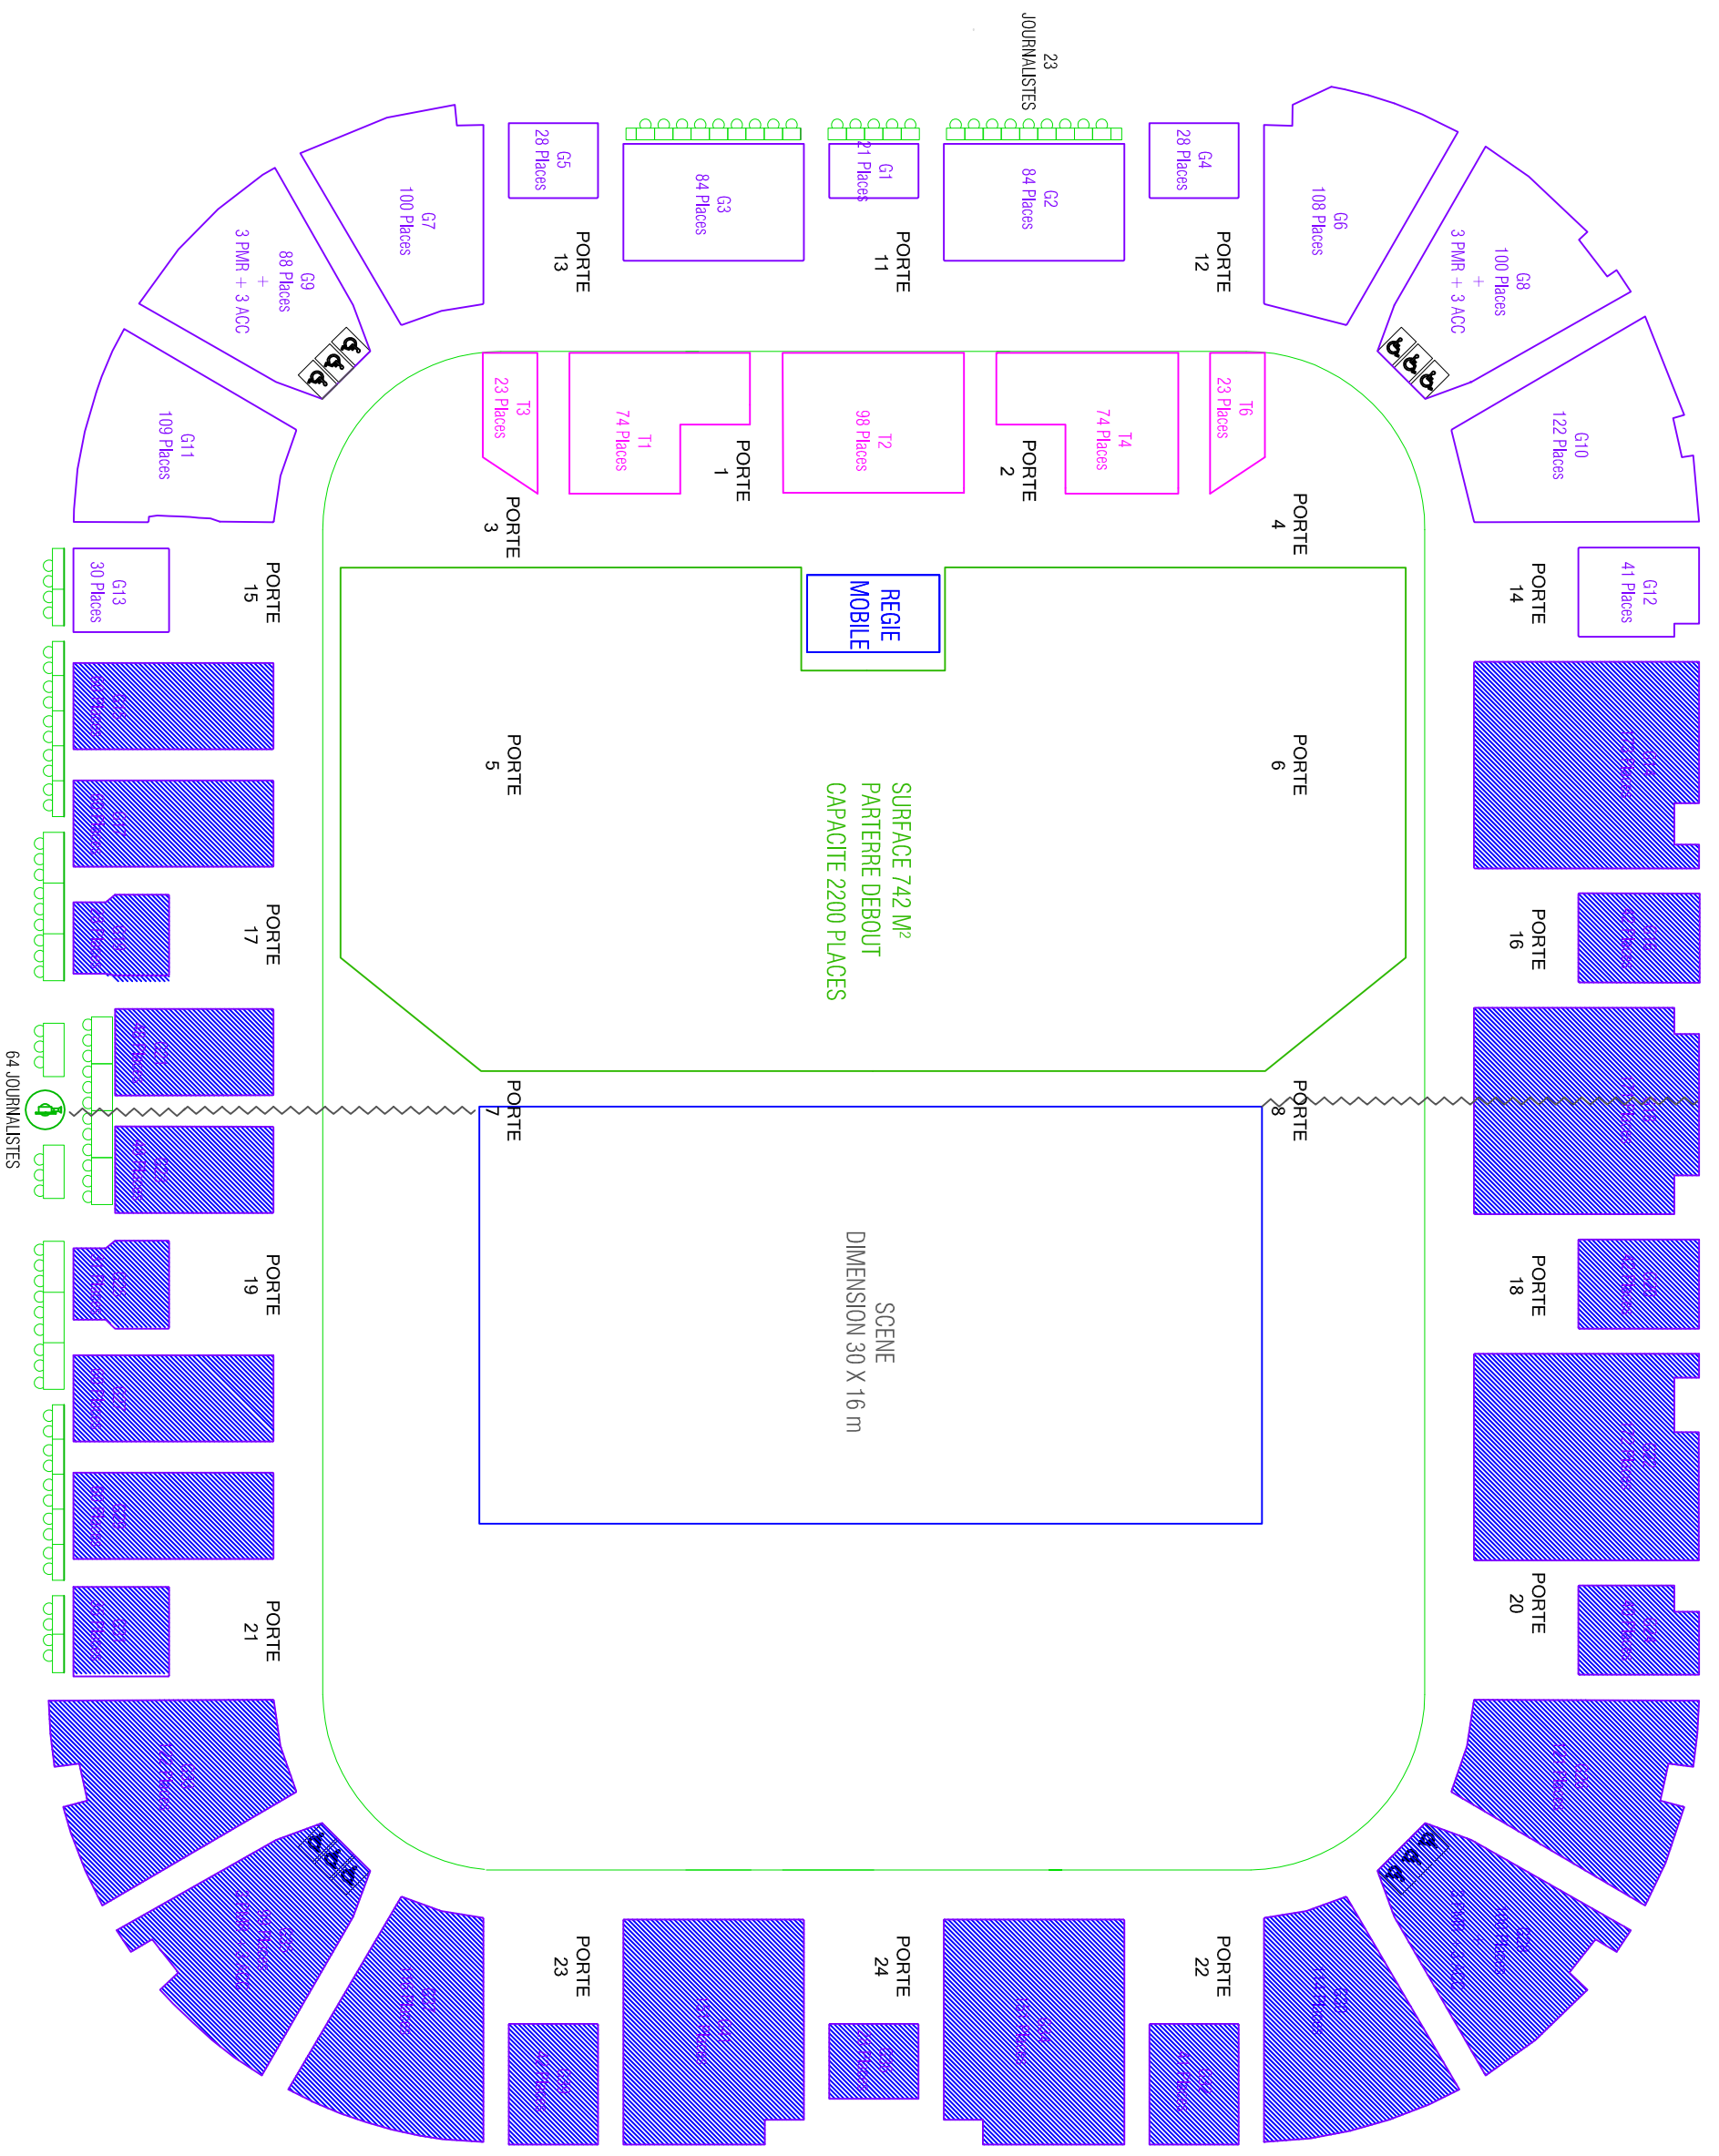

	GRAND TRIBUNE	PARTIE	TOTAL
PLACES ASSIS	943	292	1235
PLACES DEBOUT		2200	2200
PMR	6		6
ACC	6		6
JOURNALISTES			##
TOTAL	955	292	2200
			3447

AXONE  
MONTBELLIARD

D2 MOYENNE JAUGE ASSIS DEBOUT BILLETTERIE

Dessiné par : Philippe Labbe  
Date : 05.01.10