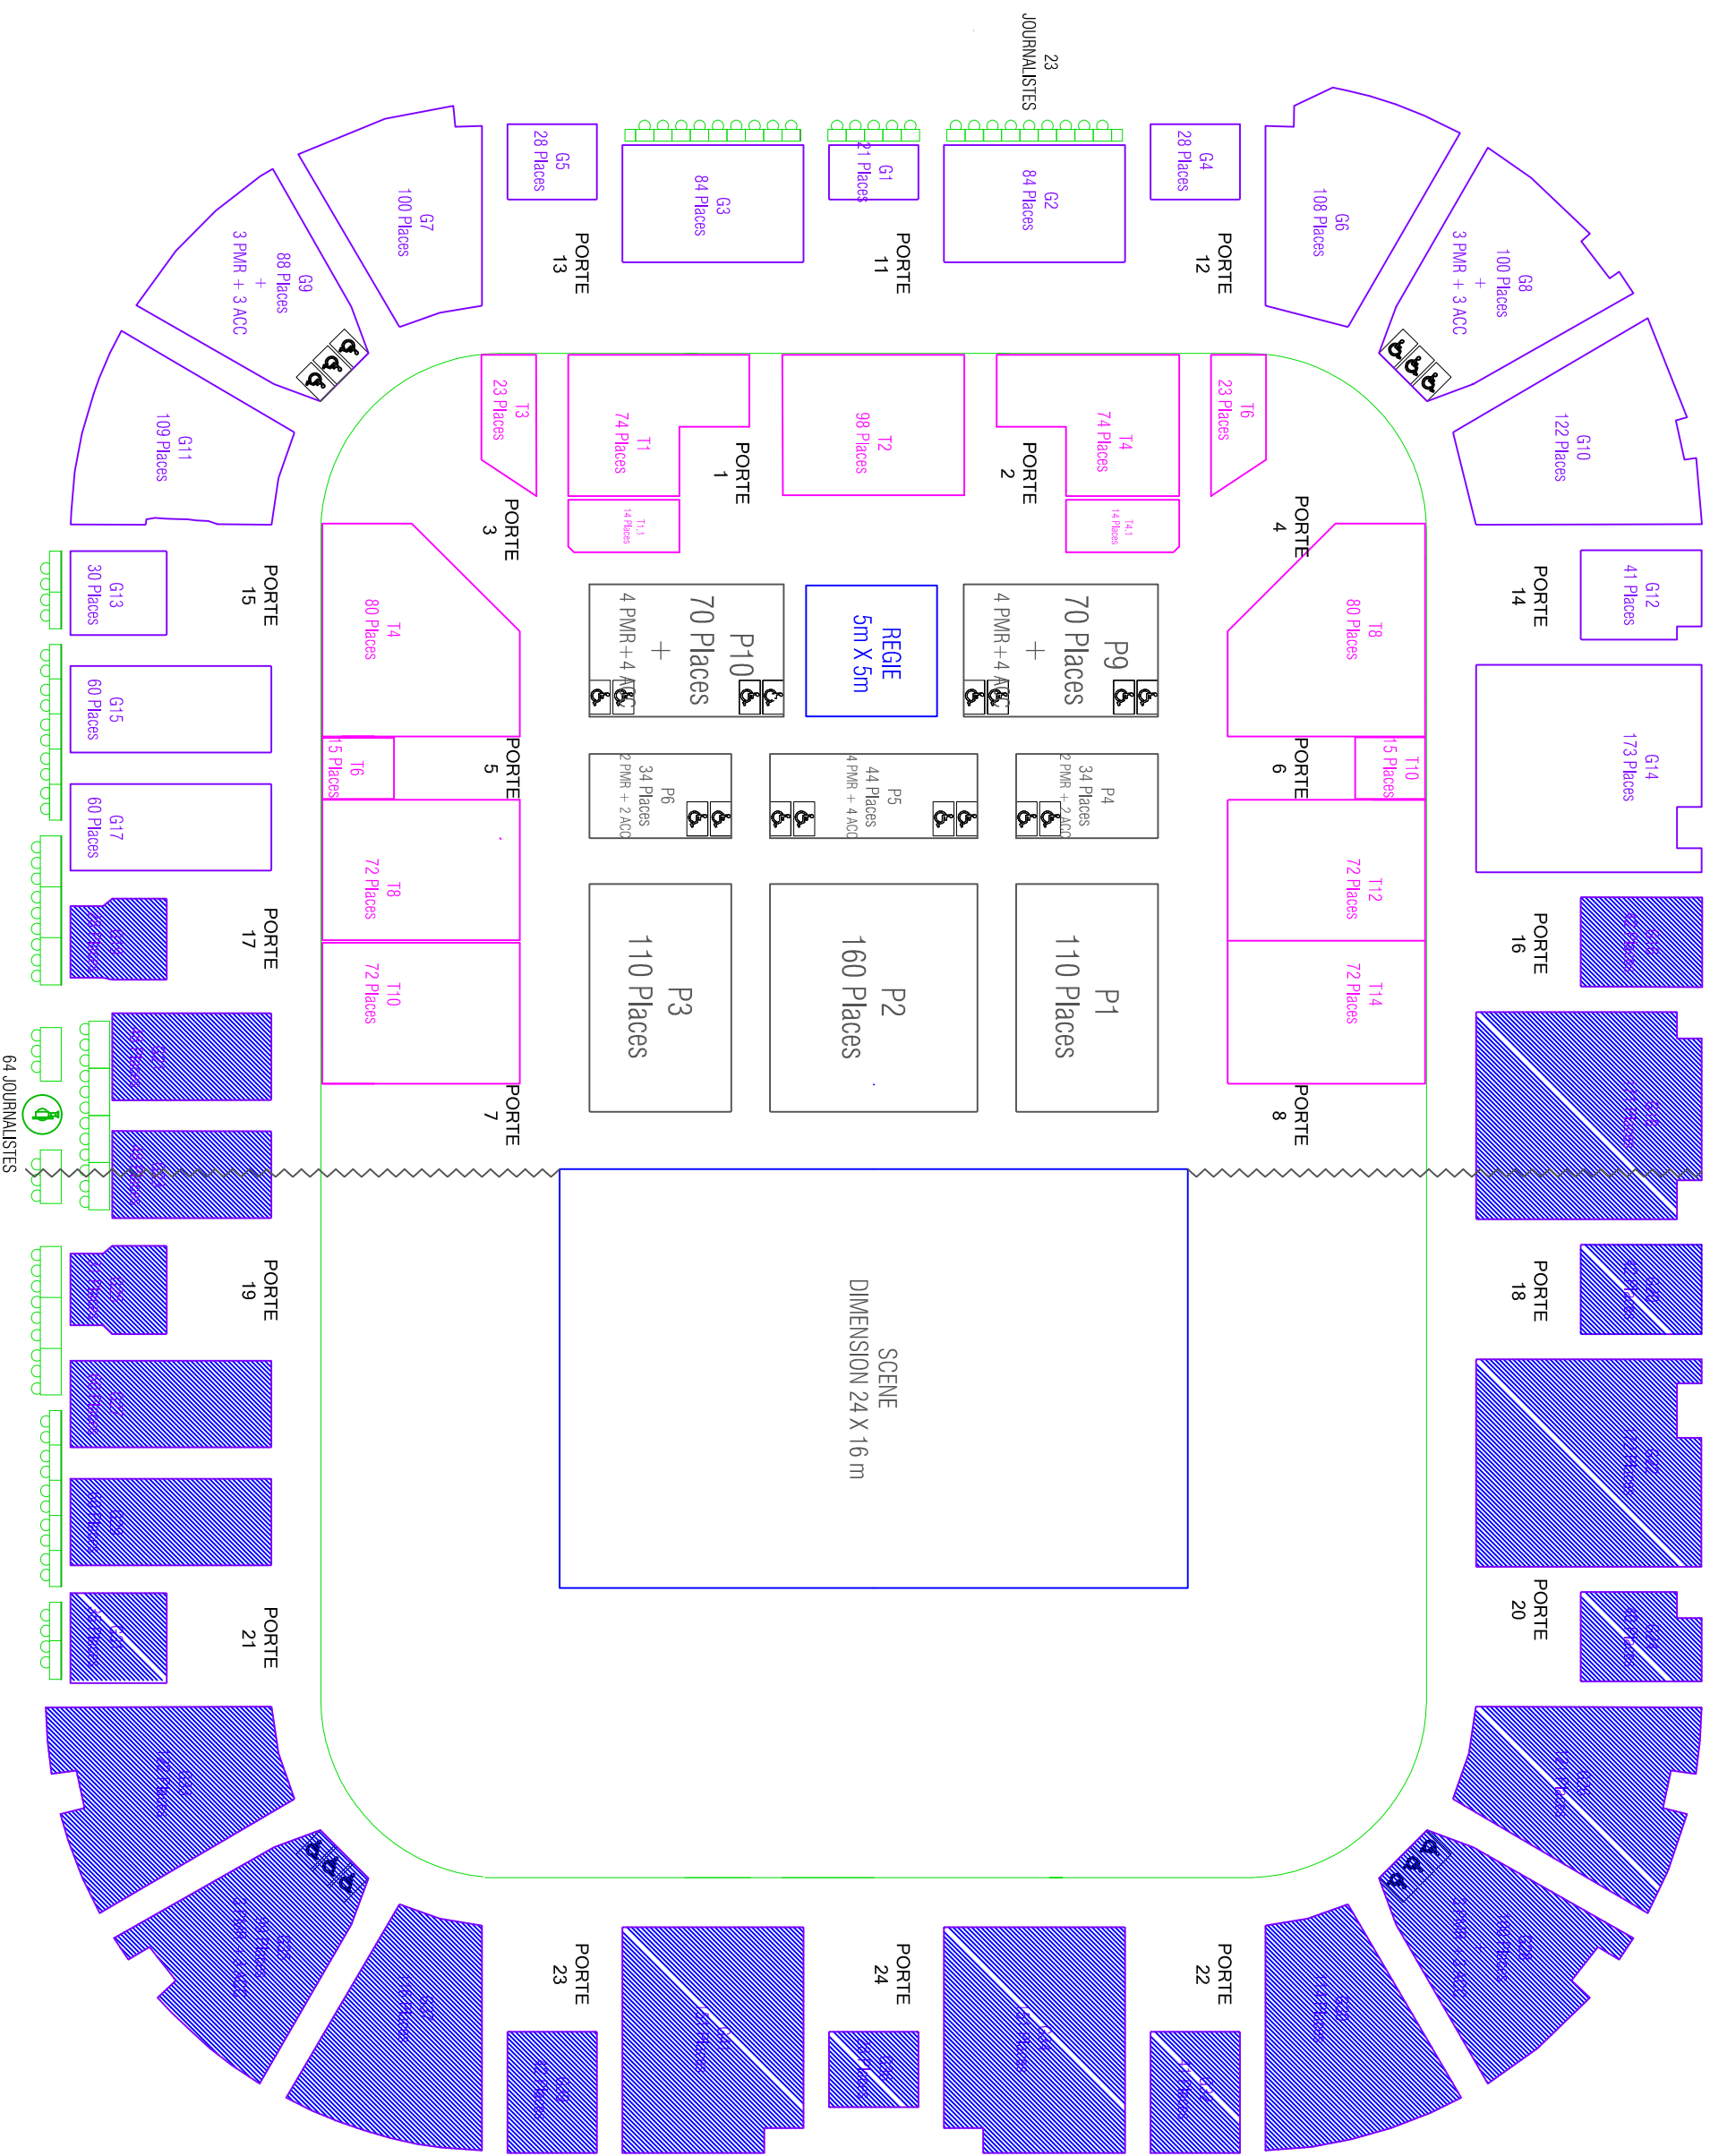

	GRAND TRIBUNE PARTIE	TOTAL
PLACES ASSIS	1236	654
PLACES DEBOUT		632
PMR	6	16
ACC	6	16
JOURNALISTES		22
TOTAL	1248	664
		2966

AXONE
MONTBELLIARD

A2 MOYENNE JAUGE ASSIS BILLETTERIE

Dessiné par : Philippe Labbe