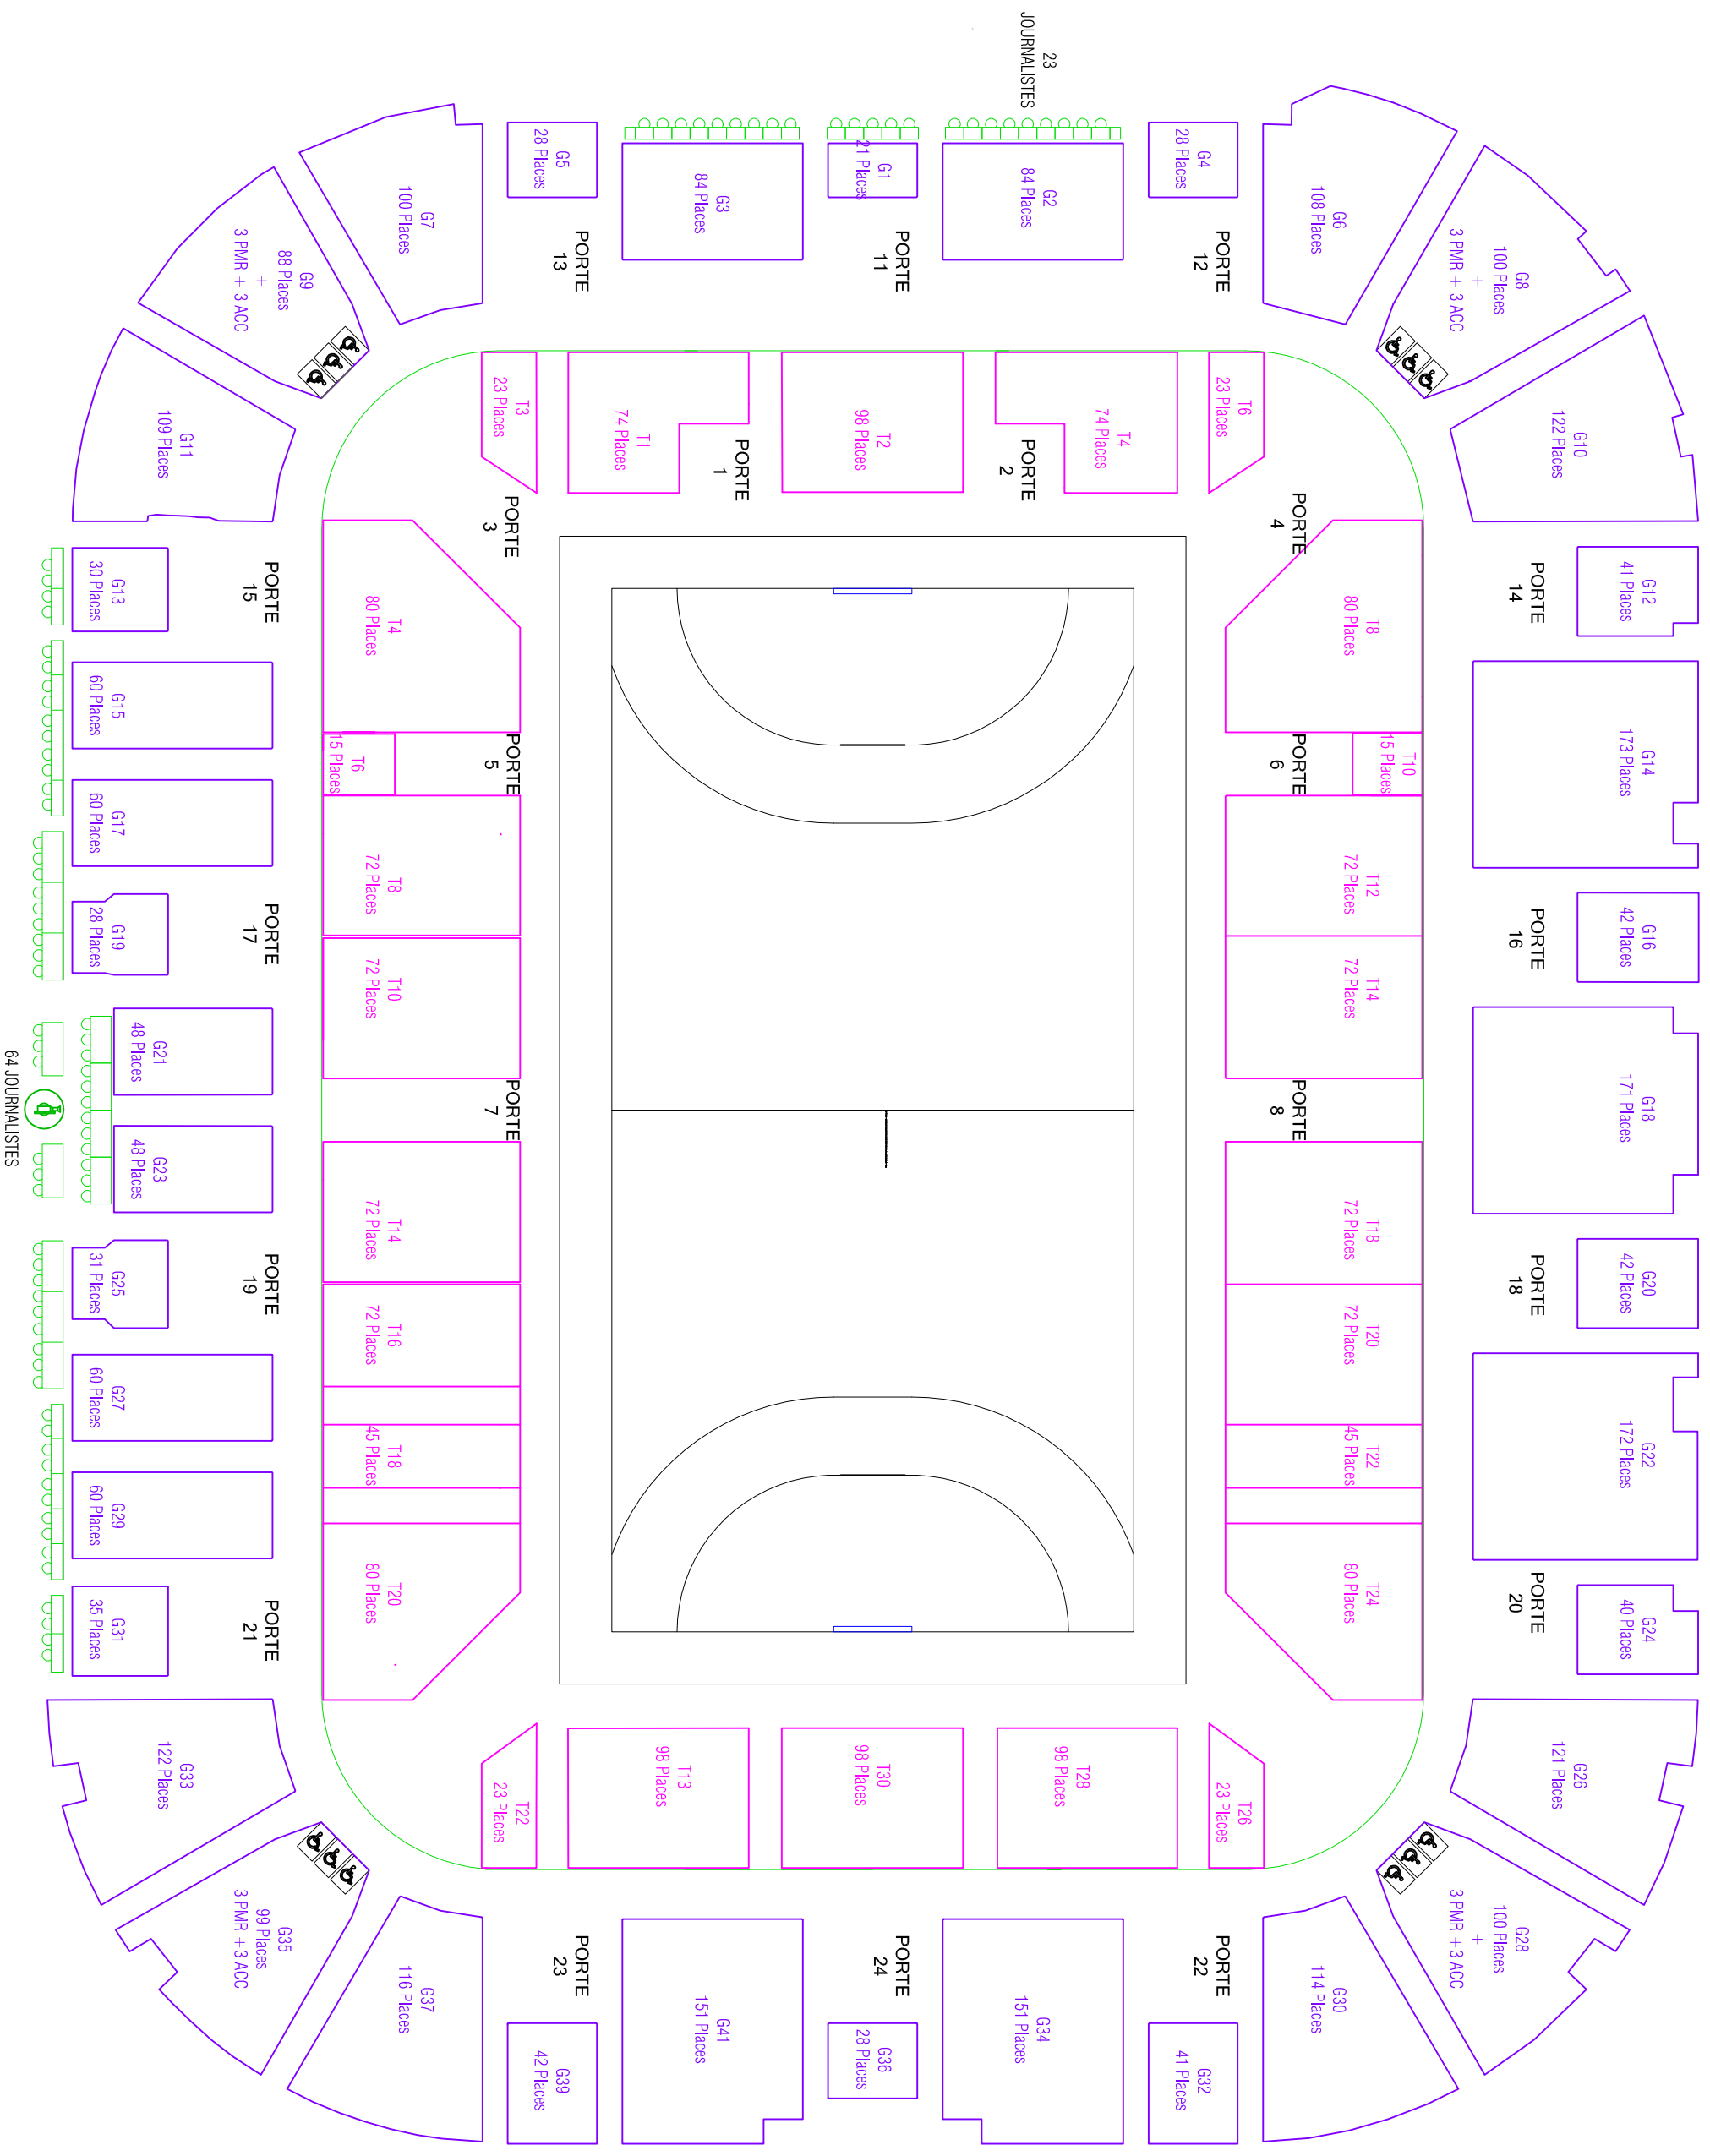

	GRAND TRIBUNE	PARTISSE	TOTAL
PLACES ASSISES	3098	1648	4746
PLACES DEBOUT			####
PMR	12		12
ACC	12		12
JOURNALISTES	87		87
PERSONNEL			####
TOTAL	3122	1648	4857

AXONE
MONTBELLARD

CONFIGURATION HAND BALL BILLETTERIE

Dessiné par : Philippe Labbe
Date : 05.01.10