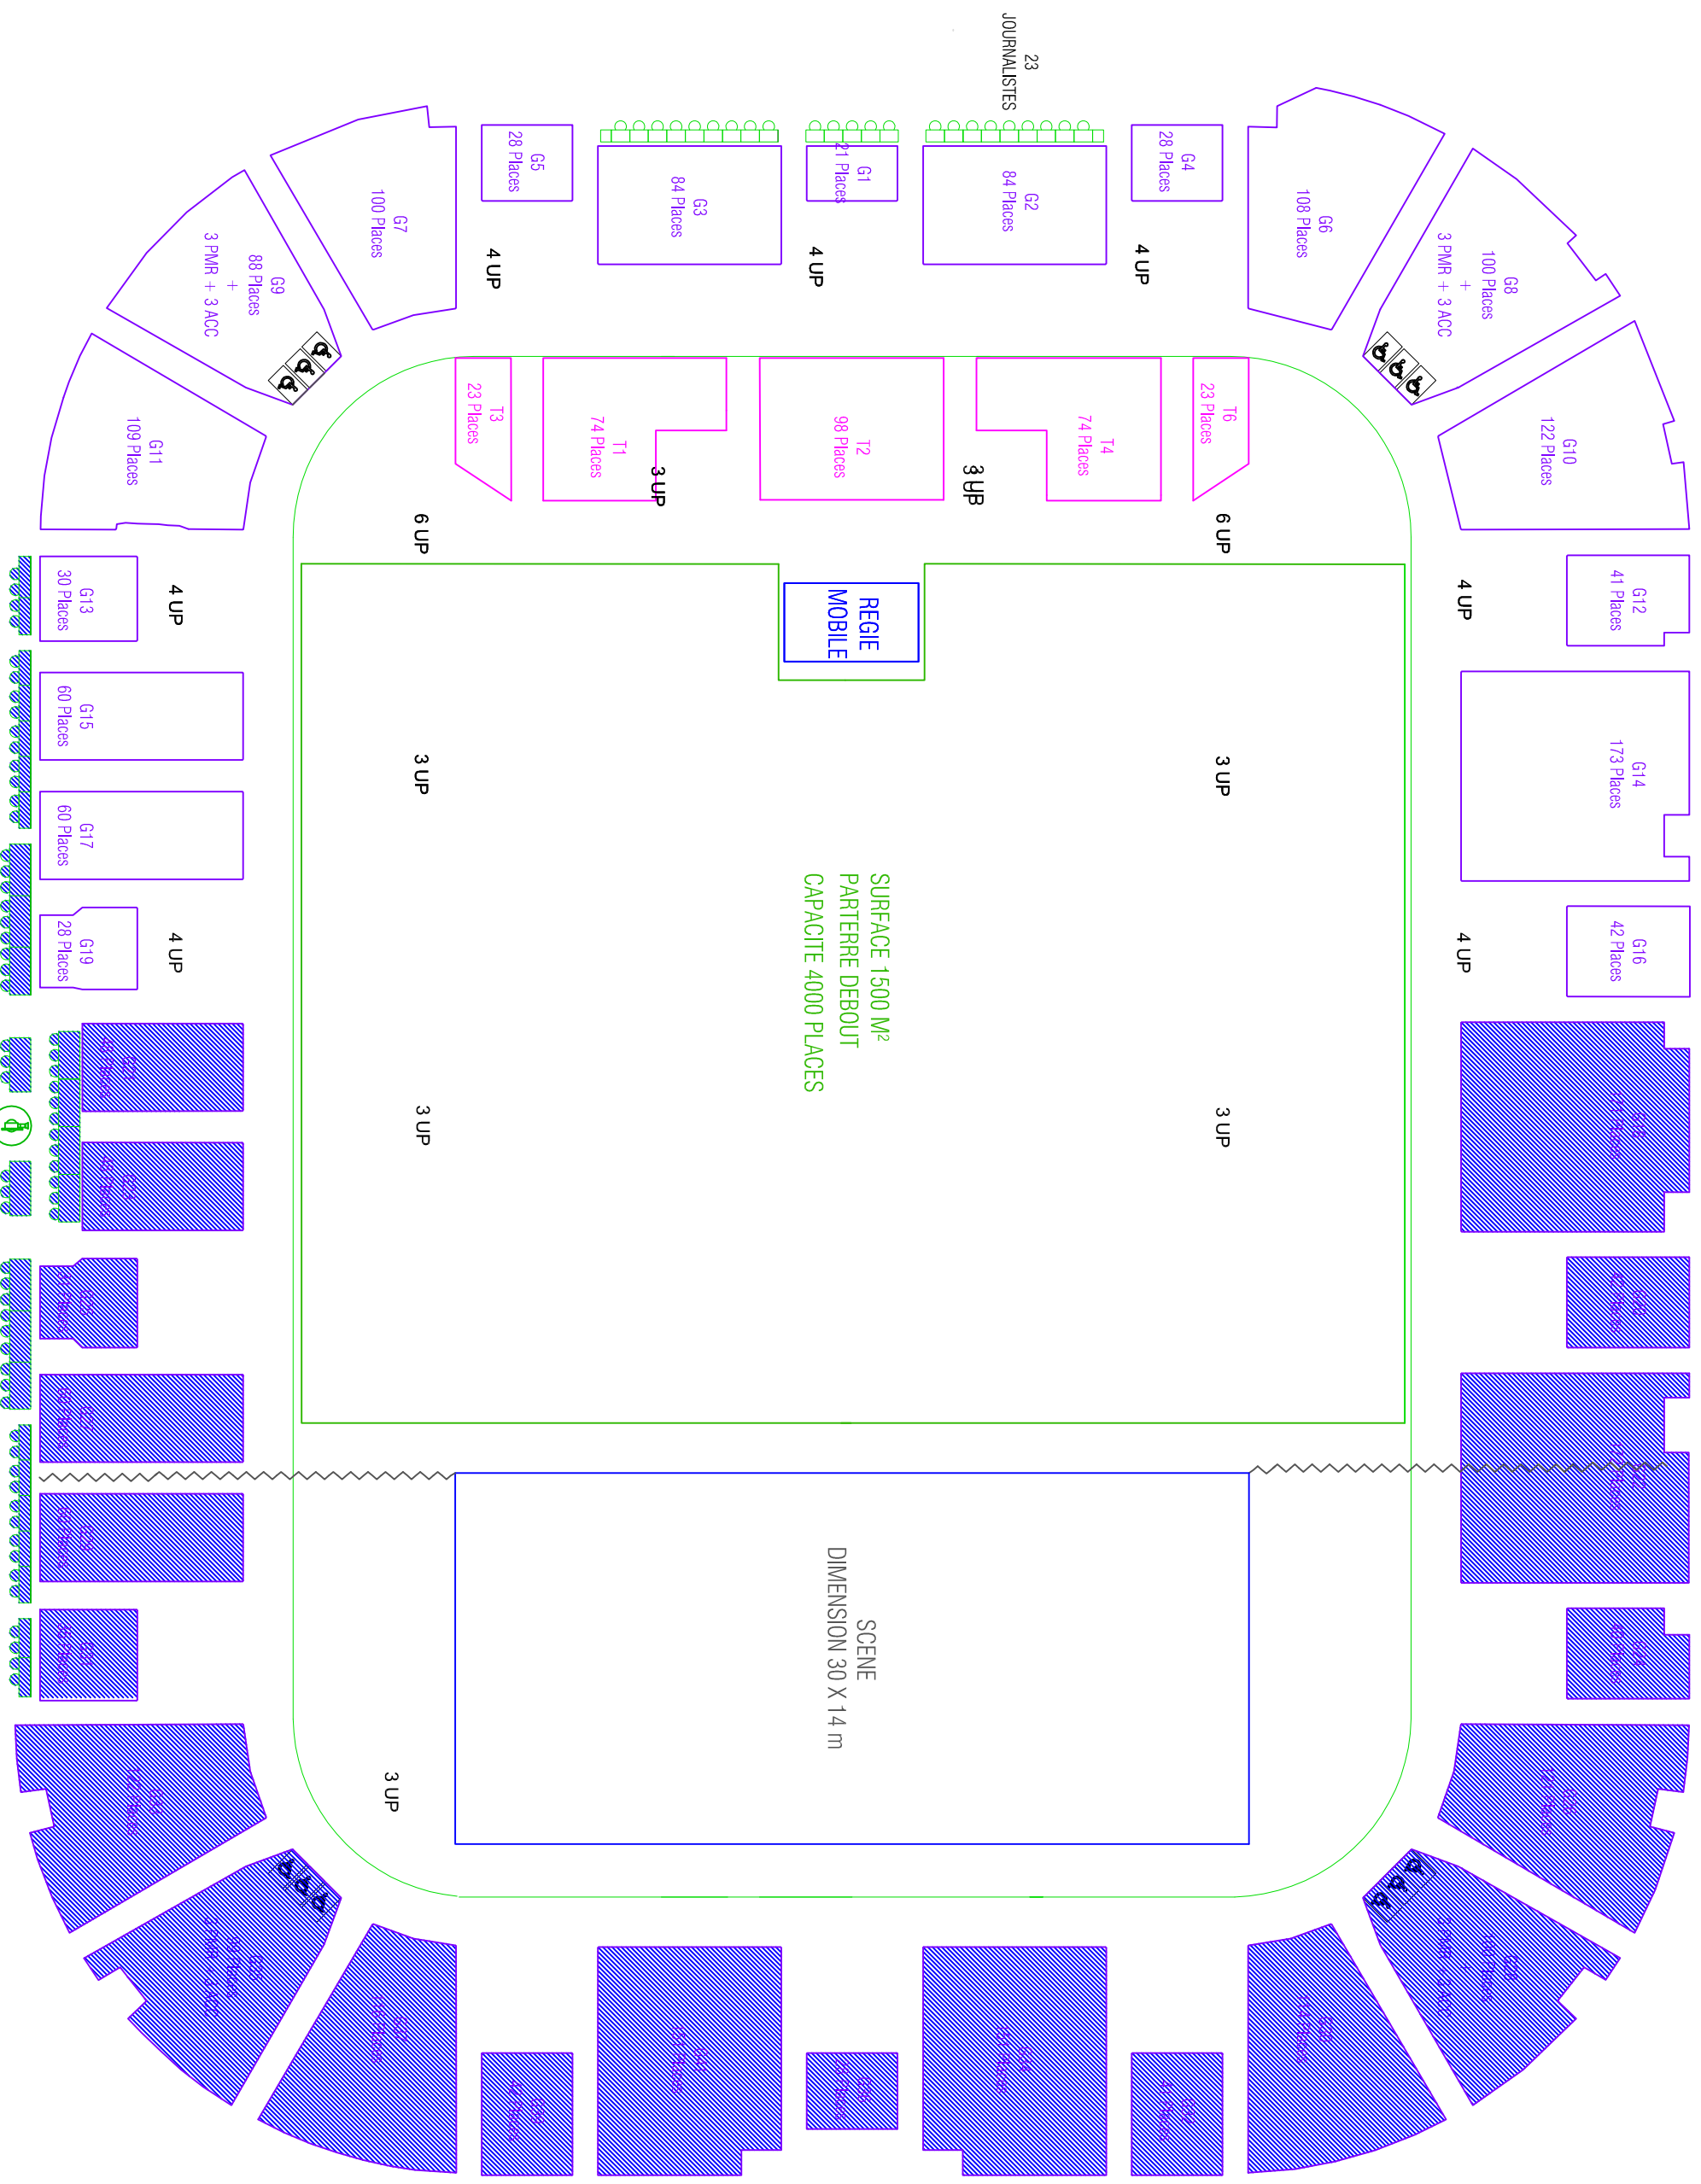

	GRAND TRIBUNE PARTIE	TOTAL
PLACES ASSIS	1306	292
PLACES DEBOUT		4000
PMR	6	6
ACC	6	6
JOURNALISTES		##
TOTAL	1318	292
		4000
		5610

AXONE
MONTBELLARD

D4 GRANDE JAUGE ASSIS DEBOUT BILLETTERIE (DECORS M1 UNIQUEMENT)

Dessiné par : Philippe Labbe

Date : 05.01.10