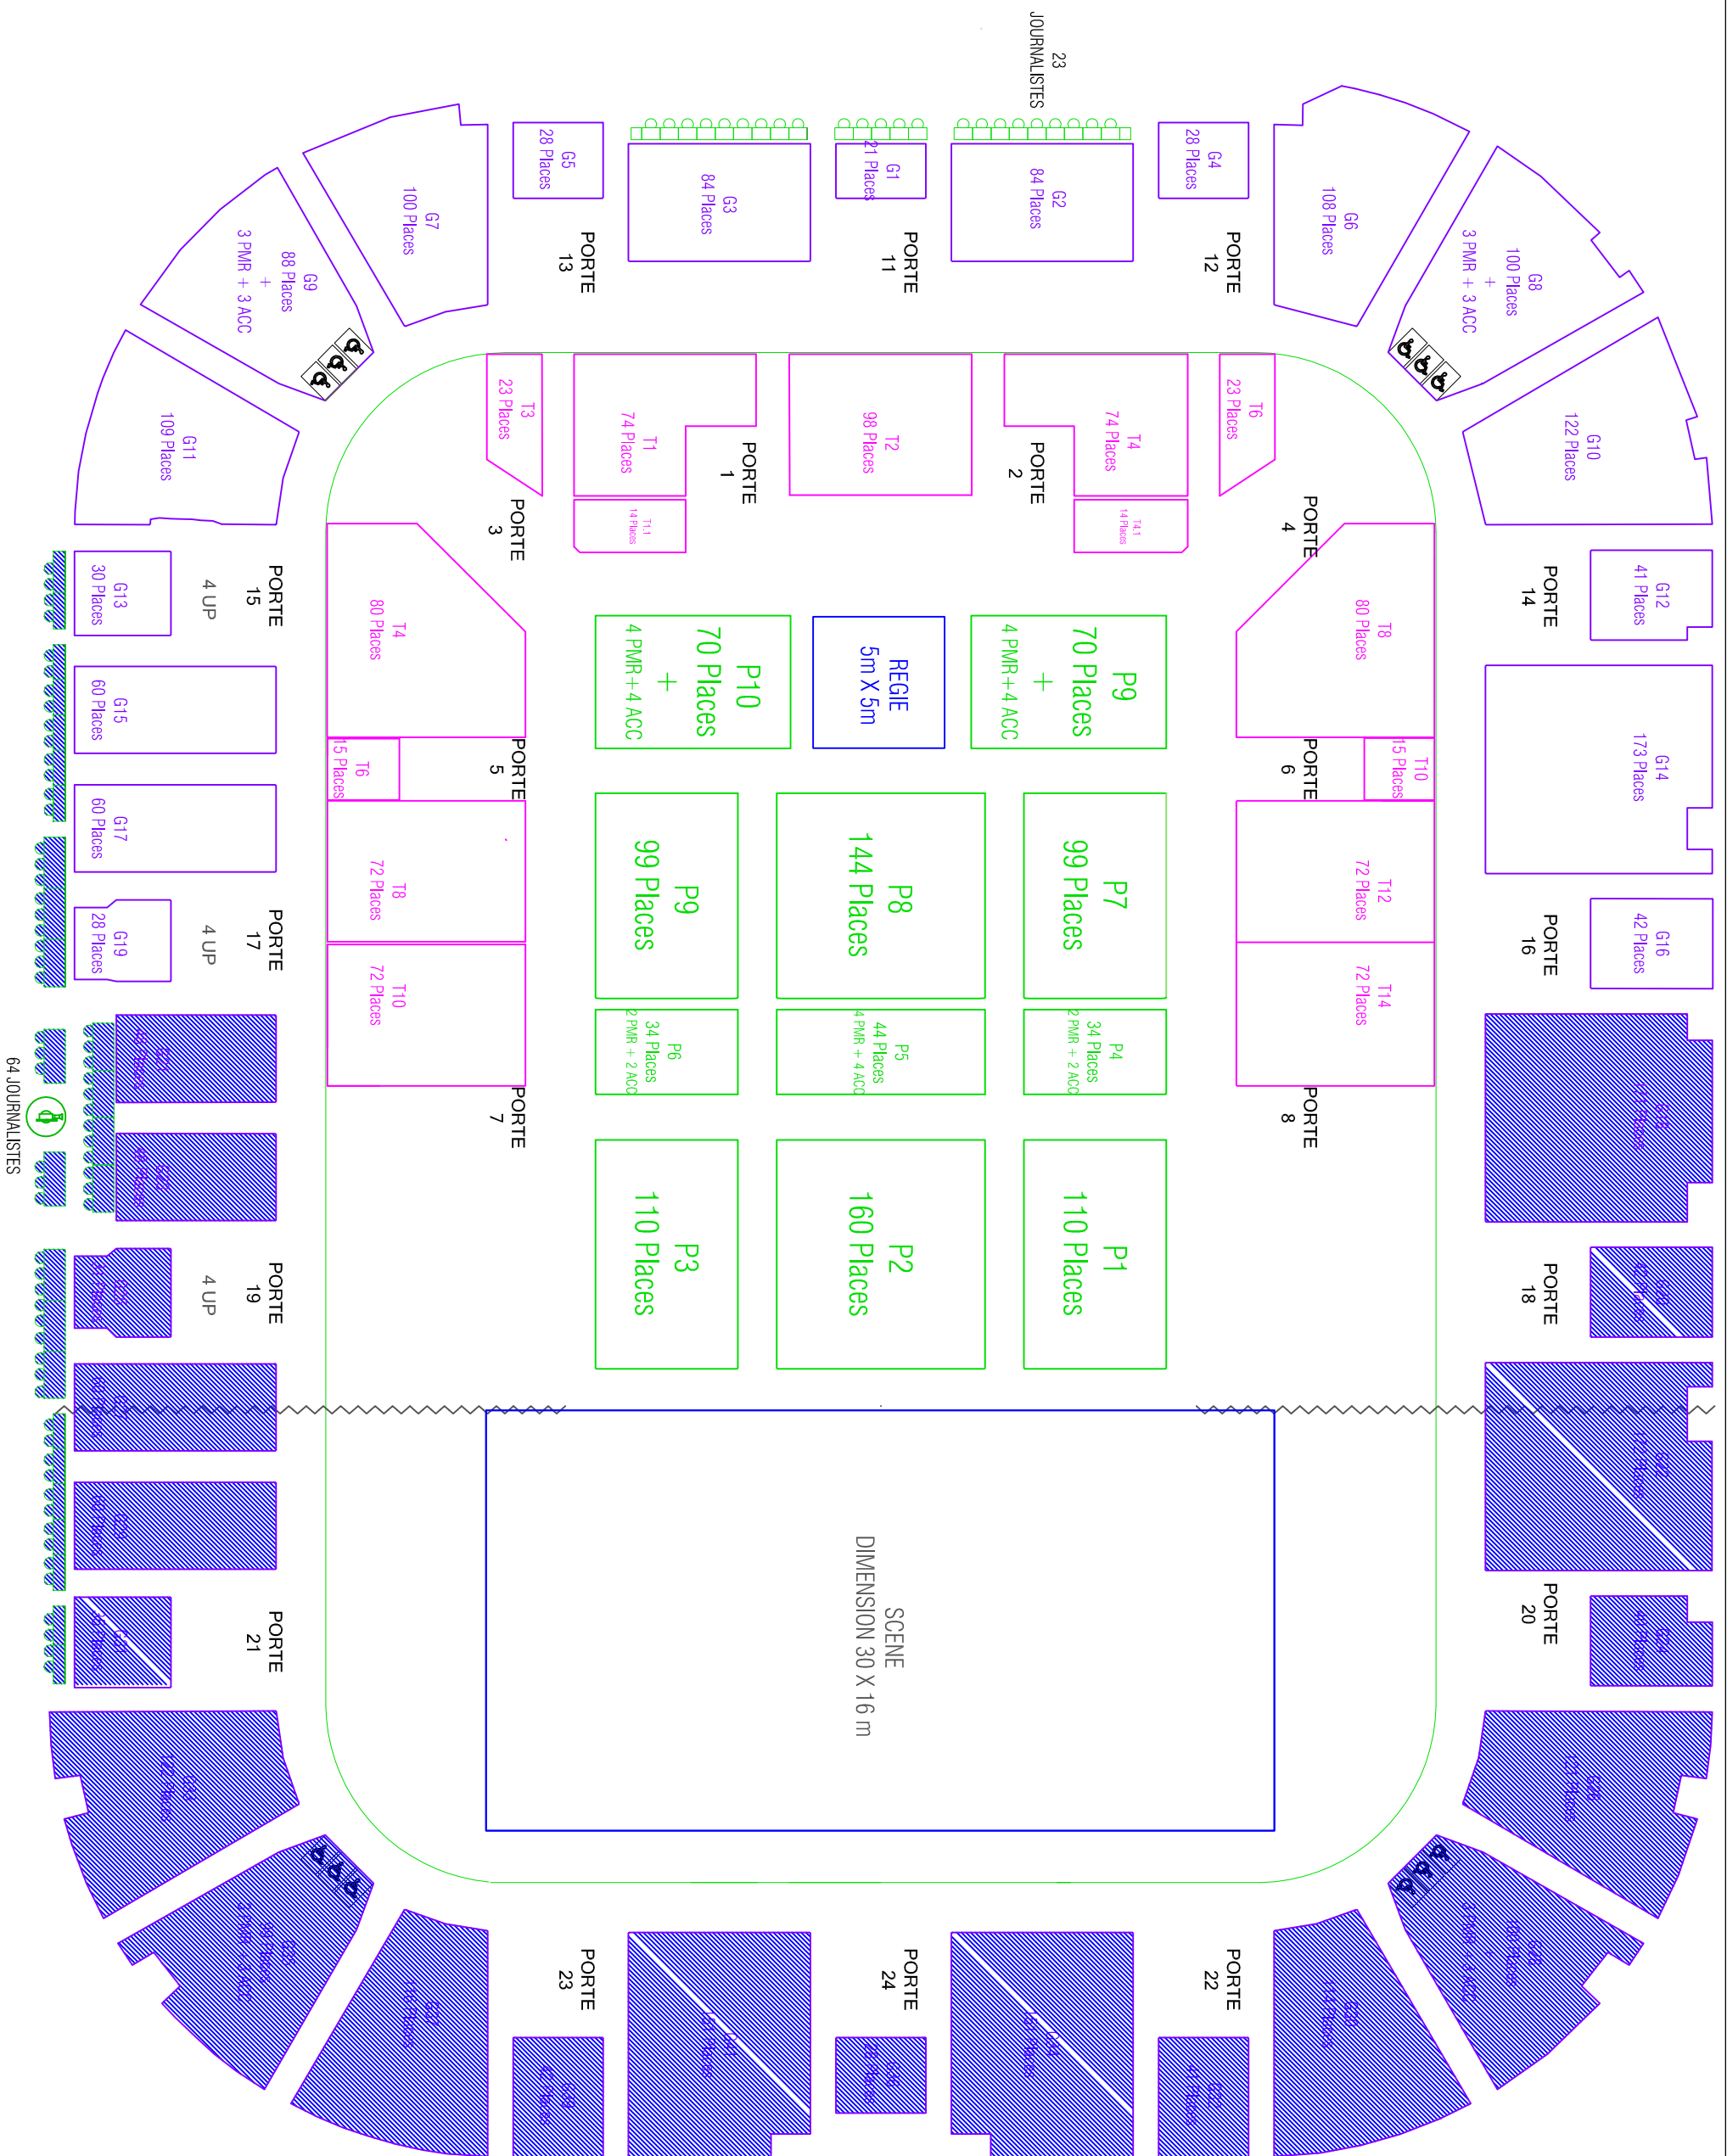

	GRAND TRIBUNE	PARTE	TOTAL
PLACES ASSIS	1306	798	974
PLACES DEBOUT			###
PMR	6	16	22
ACC	6	16	22
JOURNALISTES			###
TOTAL	1318	798	1006
			3122

AXONE
MONTBELLARD

A3 GRANGE JAUGE ASSIS BILLETTERIE

Dessiné par : Philippe Labbe
Date : 05.01.10