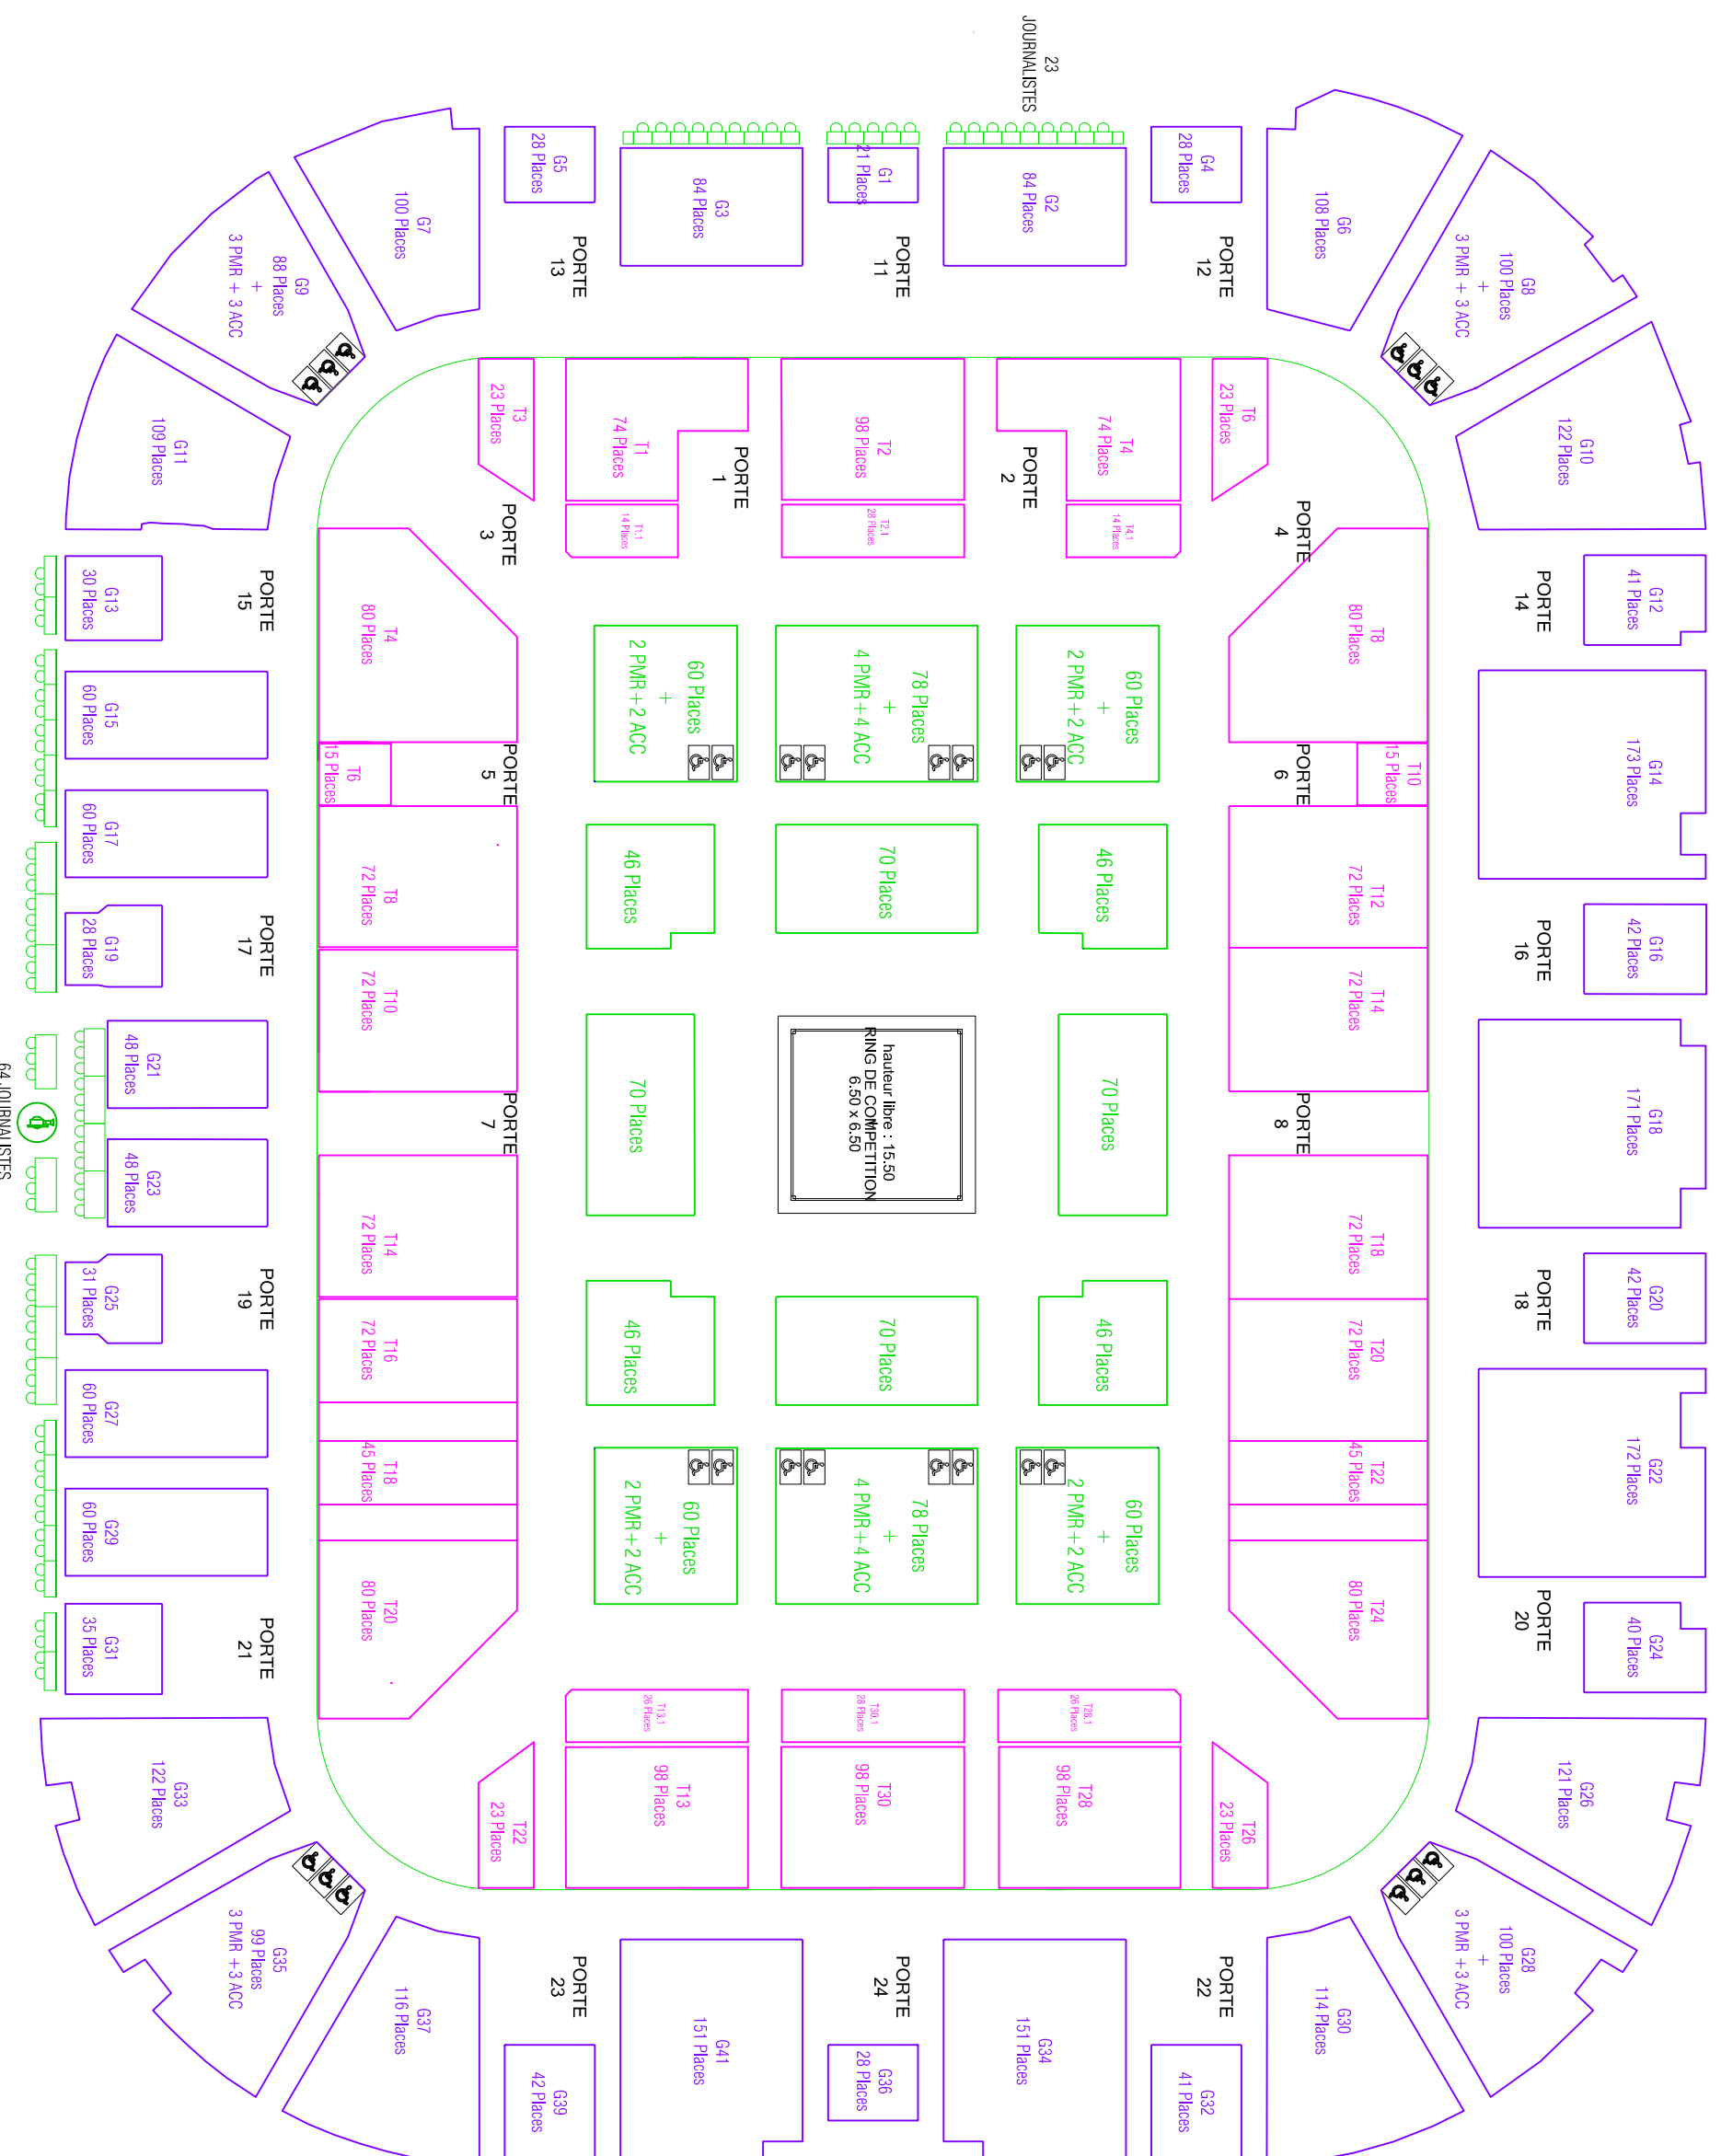

	GRAND TRIBUNE	PARTIE	TOTAL
PLACES ASSISES	3098	1784	860
PLACES DEBOUT			###
PMR	12	16	28
ACC	12	16	28
JOURNALISTES	87		87
TOTAL	3122	1784	892
			5885

AXONE  
MONTBELLARD

# CONFIGURATION BOXE BILLETTERIE

Dessiné par : Philippe Labbe  
Date : 05.01.10