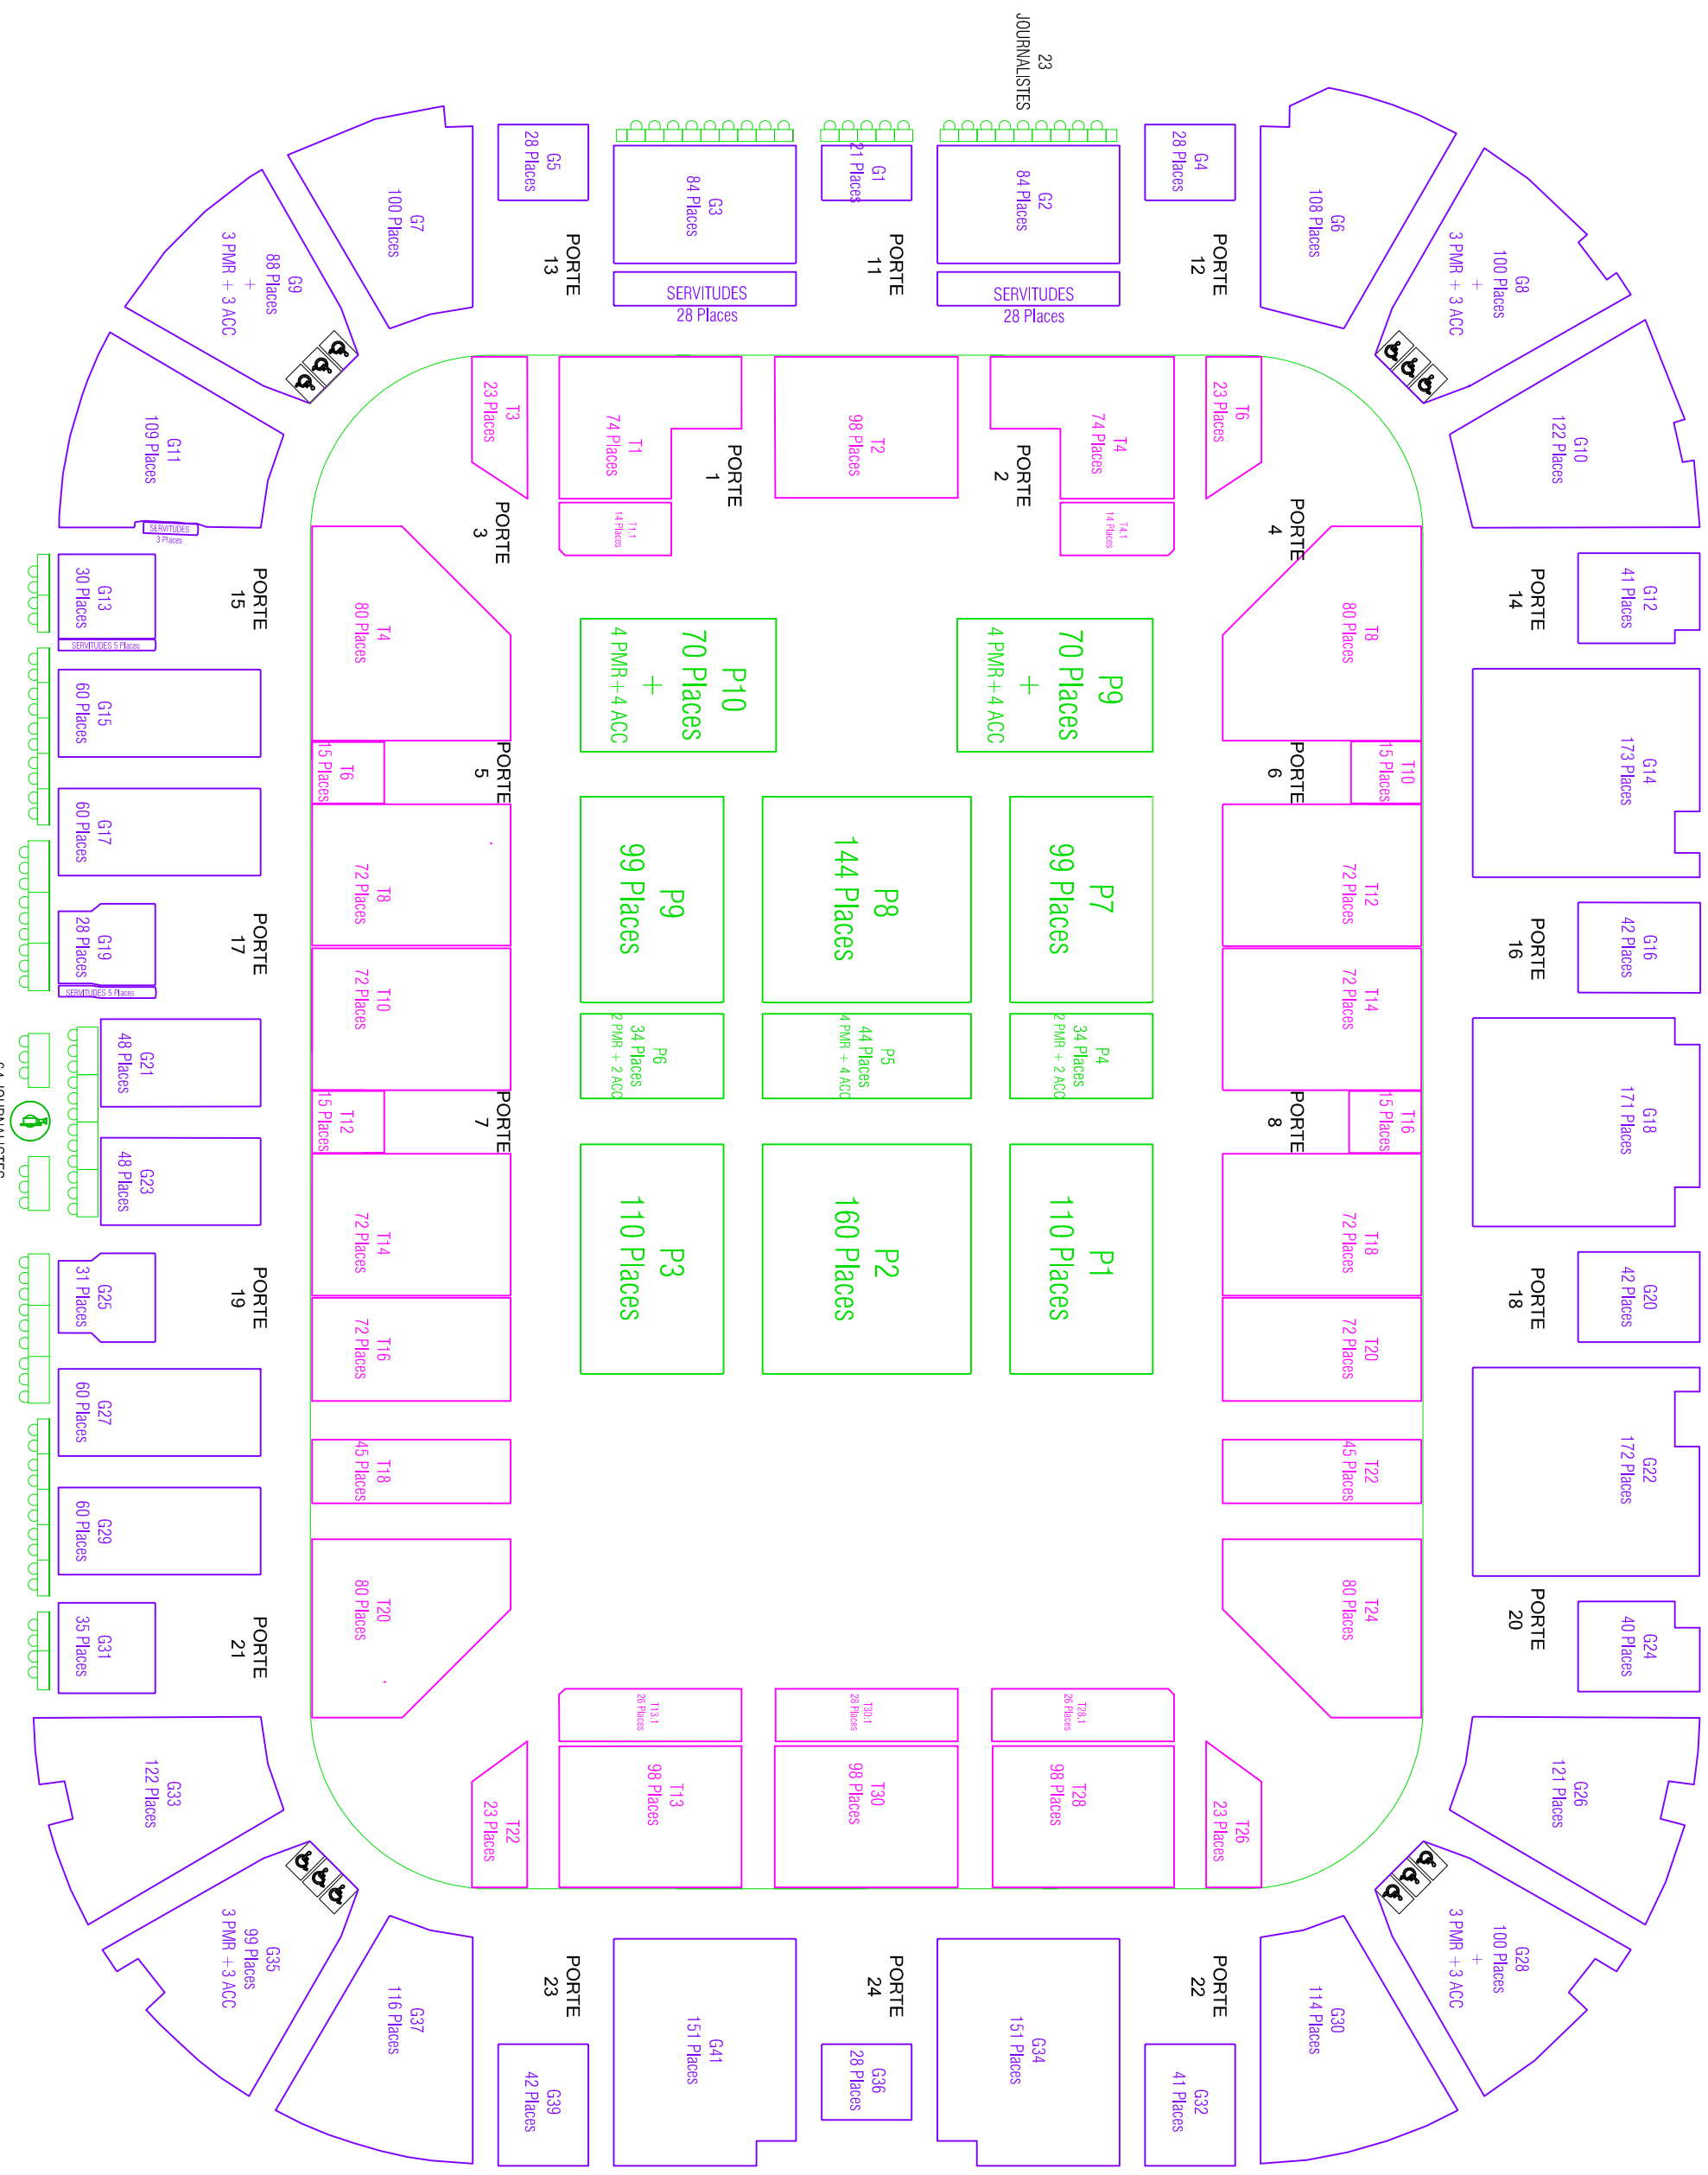

|             | GRAND A | TRIBUNE | FABRIE | TOTAL |
|-------------|---------|---------|--------|-------|
| PLACES      | 3088    | 1786    | 974    | 5858  |
| PLACES/SEAT |         |         |        | 0     |
| PMR         | 12      |         | 16     | 28    |
| ACC         | 12      |         | 16     | 28    |
| SERVITUDES  | 69      |         |        | 0     |
| TOTAL       | 3197    | 1786    | 1066   | 5949  |

**EFFECTIFS:**

PARTERRE  
974 PLACES + 16 PMR + 16 ACC

TRIBUNE  
1786 PLACES

GRADIN  
3098 PLACES + 12 PMR  
+ 12 ACC + 69 SERVITUDES

**REPERAGE ET EFFECTIFS BLOCS DE SIEGES NUMEROTATION TOTALE**

AXONE  
MONTBELLARD