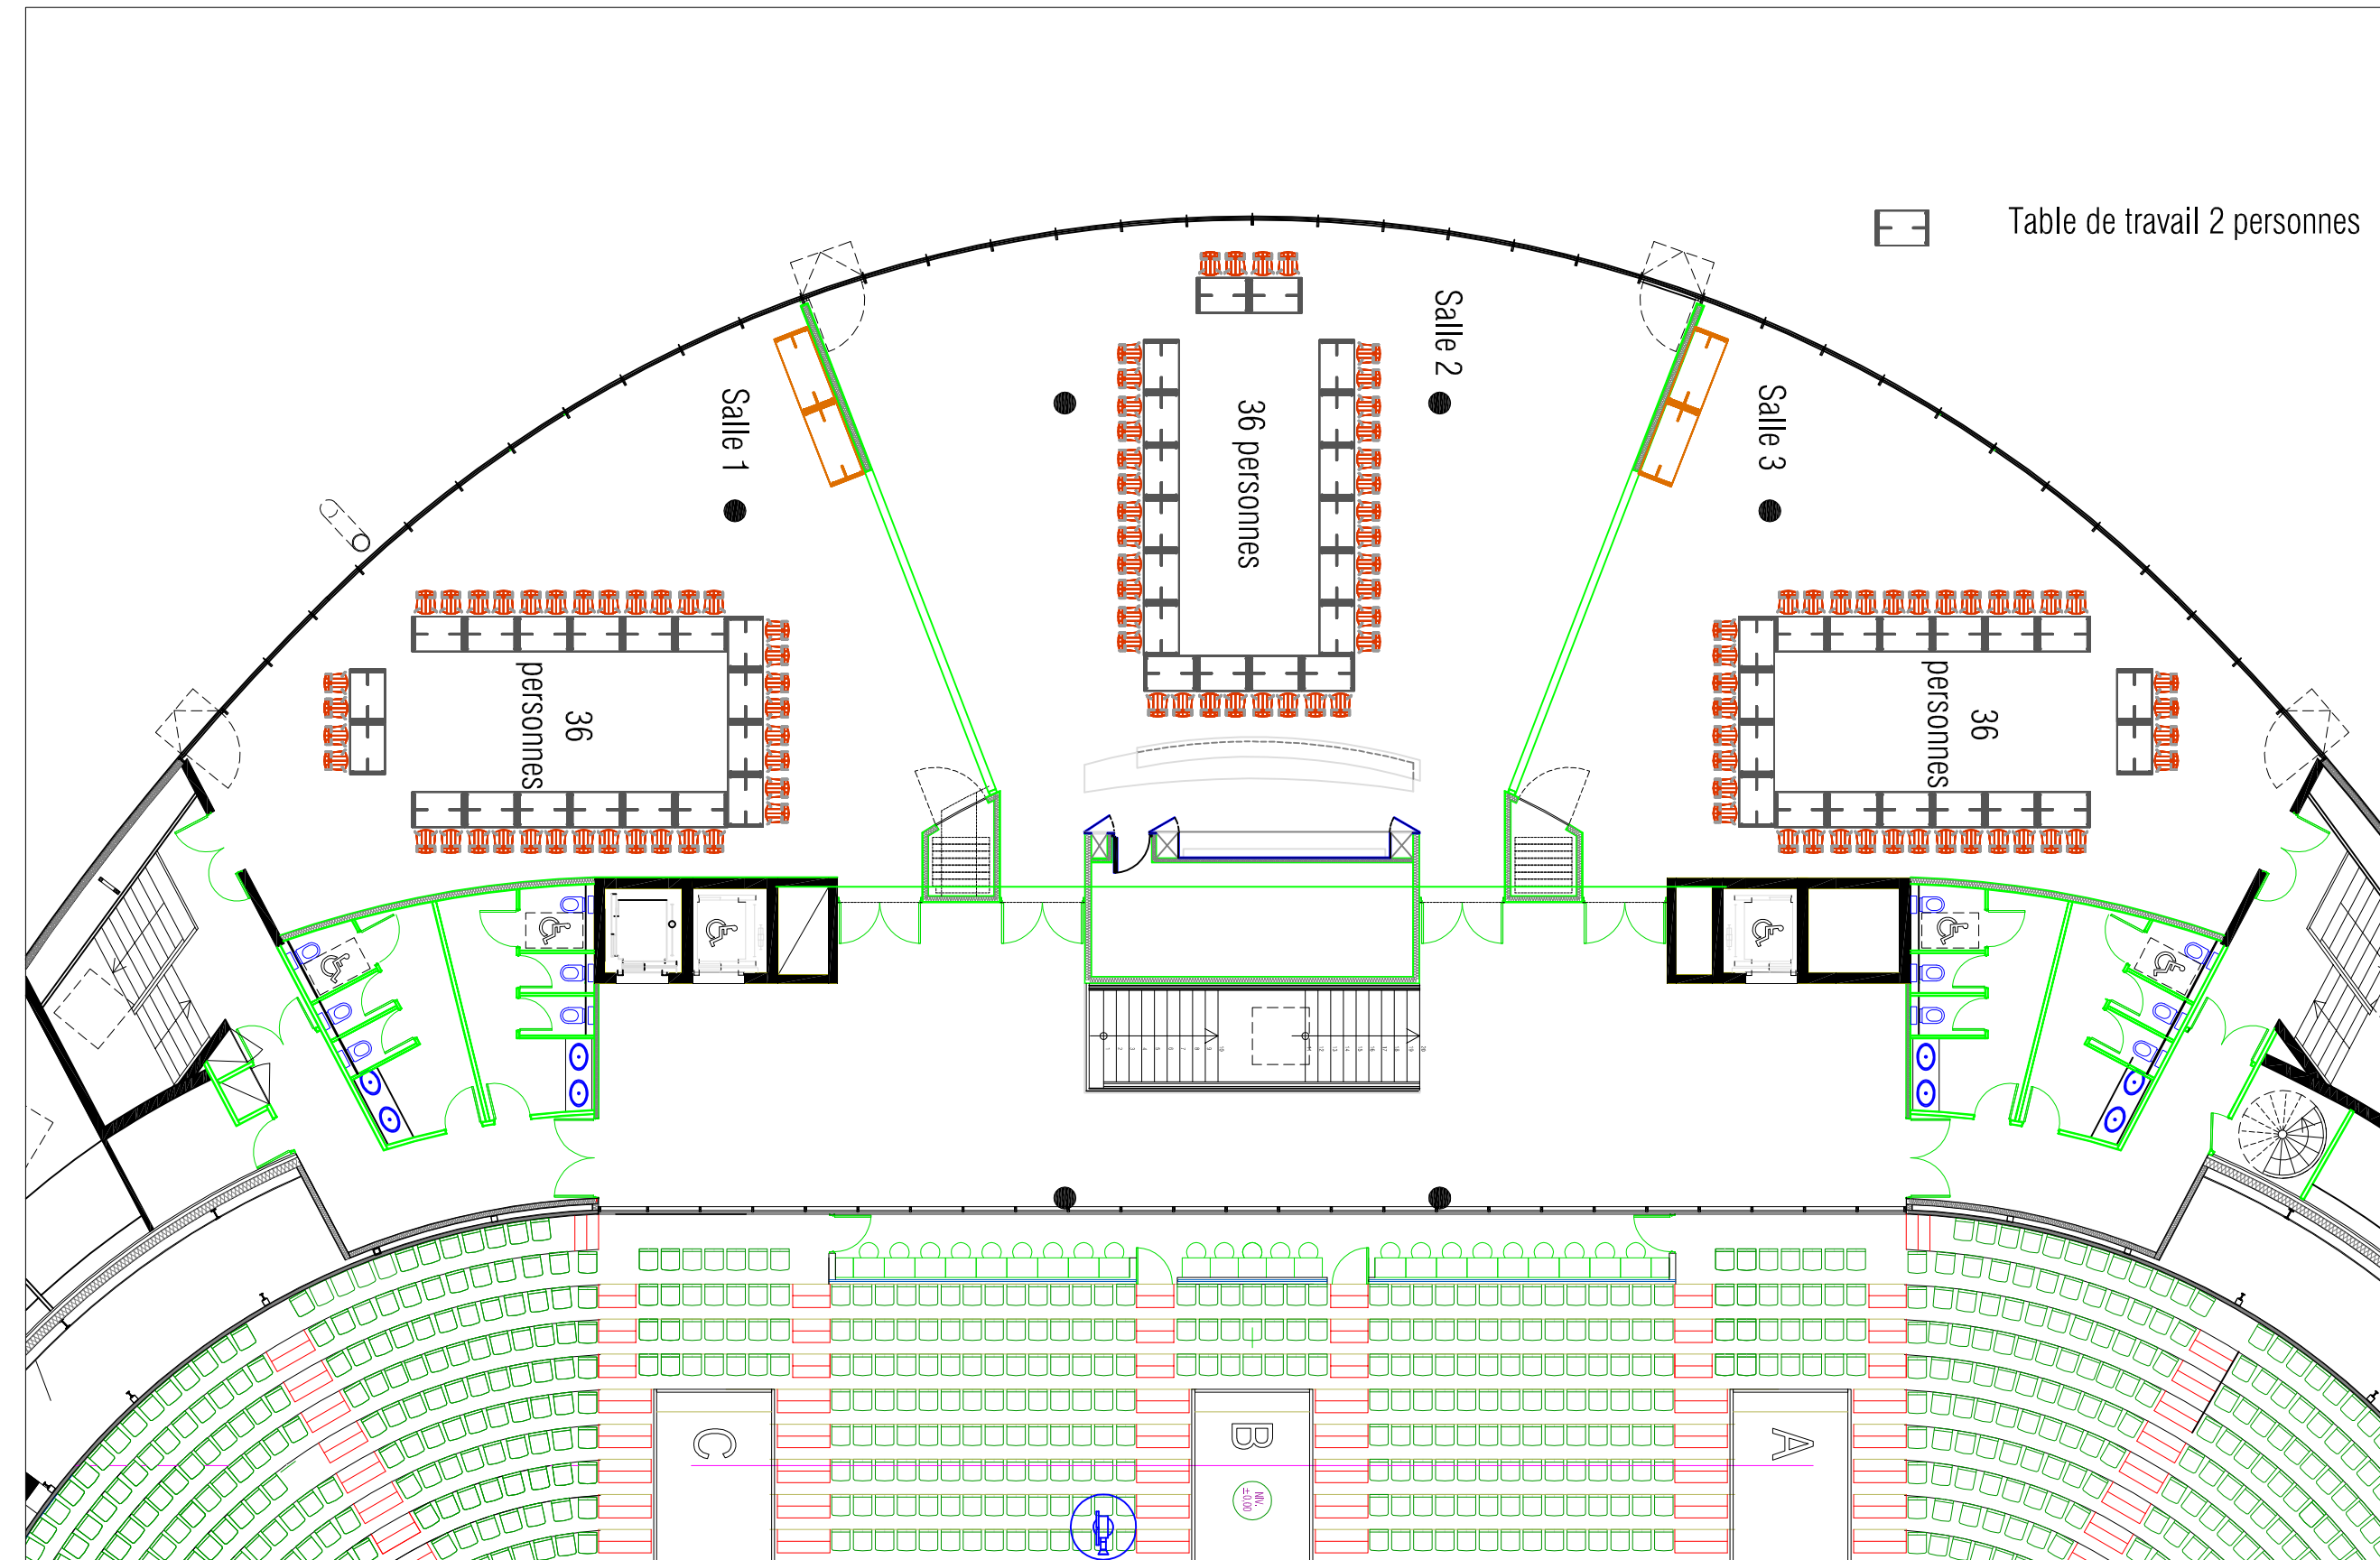

AXONE - SALLE VIP

Configuration Salles de sous commissions

JAUGE	
Superficie totale	537 m ²
Effectif admissible (maximal)	150 - 200 personnes (selon aménagements et configuration)
Effectif de la configuration donnée	128 personnes
Nbre d'up exigibles / réalisées (par salle)	1 / 5
Nbre de dégagements exigibles / réalisés (par salle)	2 / 2